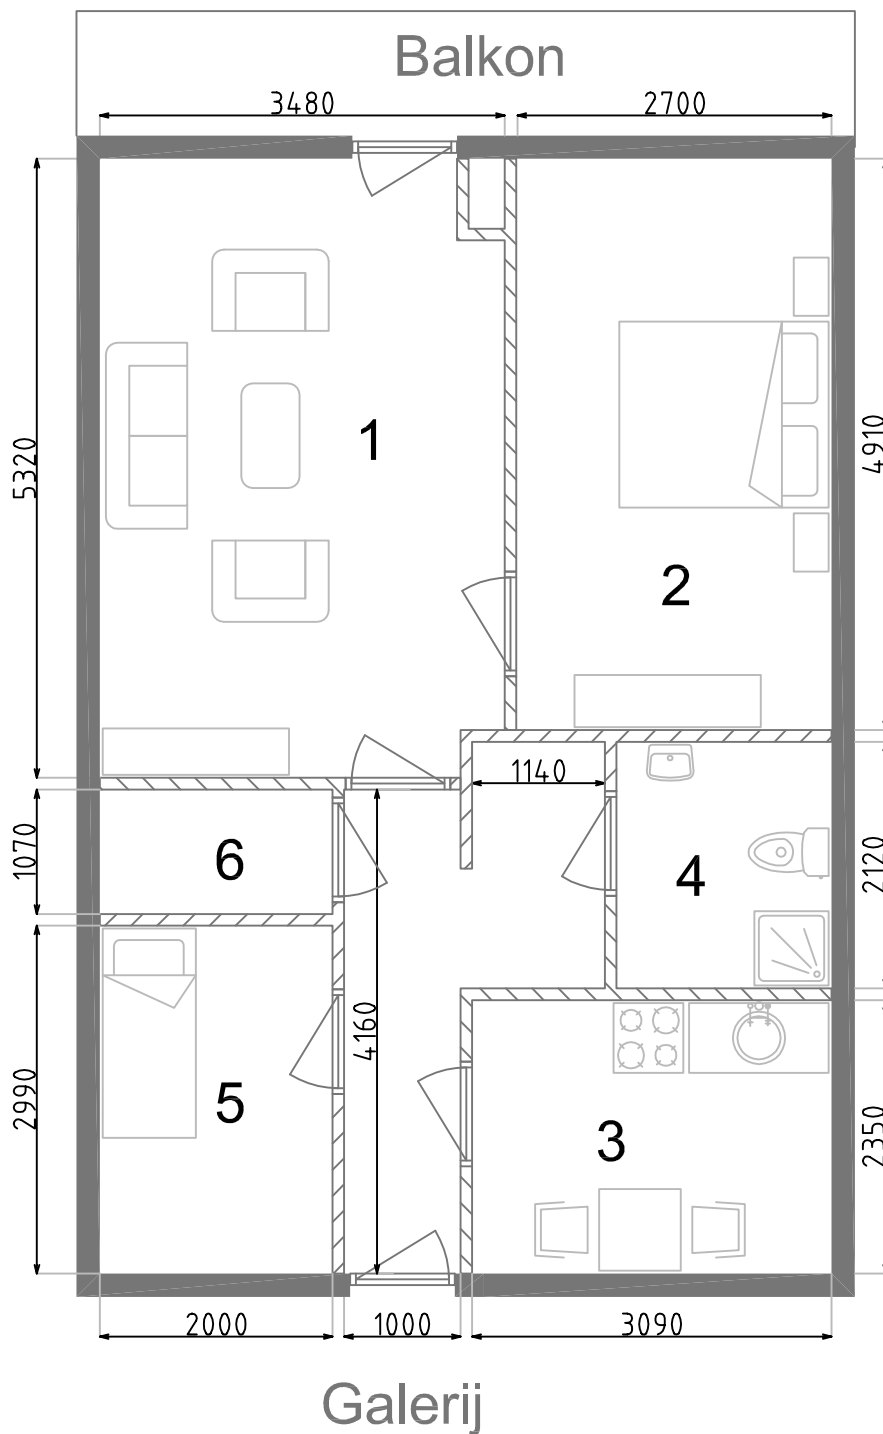

Aan deze tekeningen kunnen geen rechten worden ontleend.

Type B

Indeling	Vloeroppervlakte
1 = Woonkamer	18,1 m ²
2 = Slaapkamer	13,3 m ²
3 = Woonkeuken	7,3 m ²
4 = Toilet / Douche	
5 = 2e Slaapkamer	6,0 m ²
6 = Inloopkast	