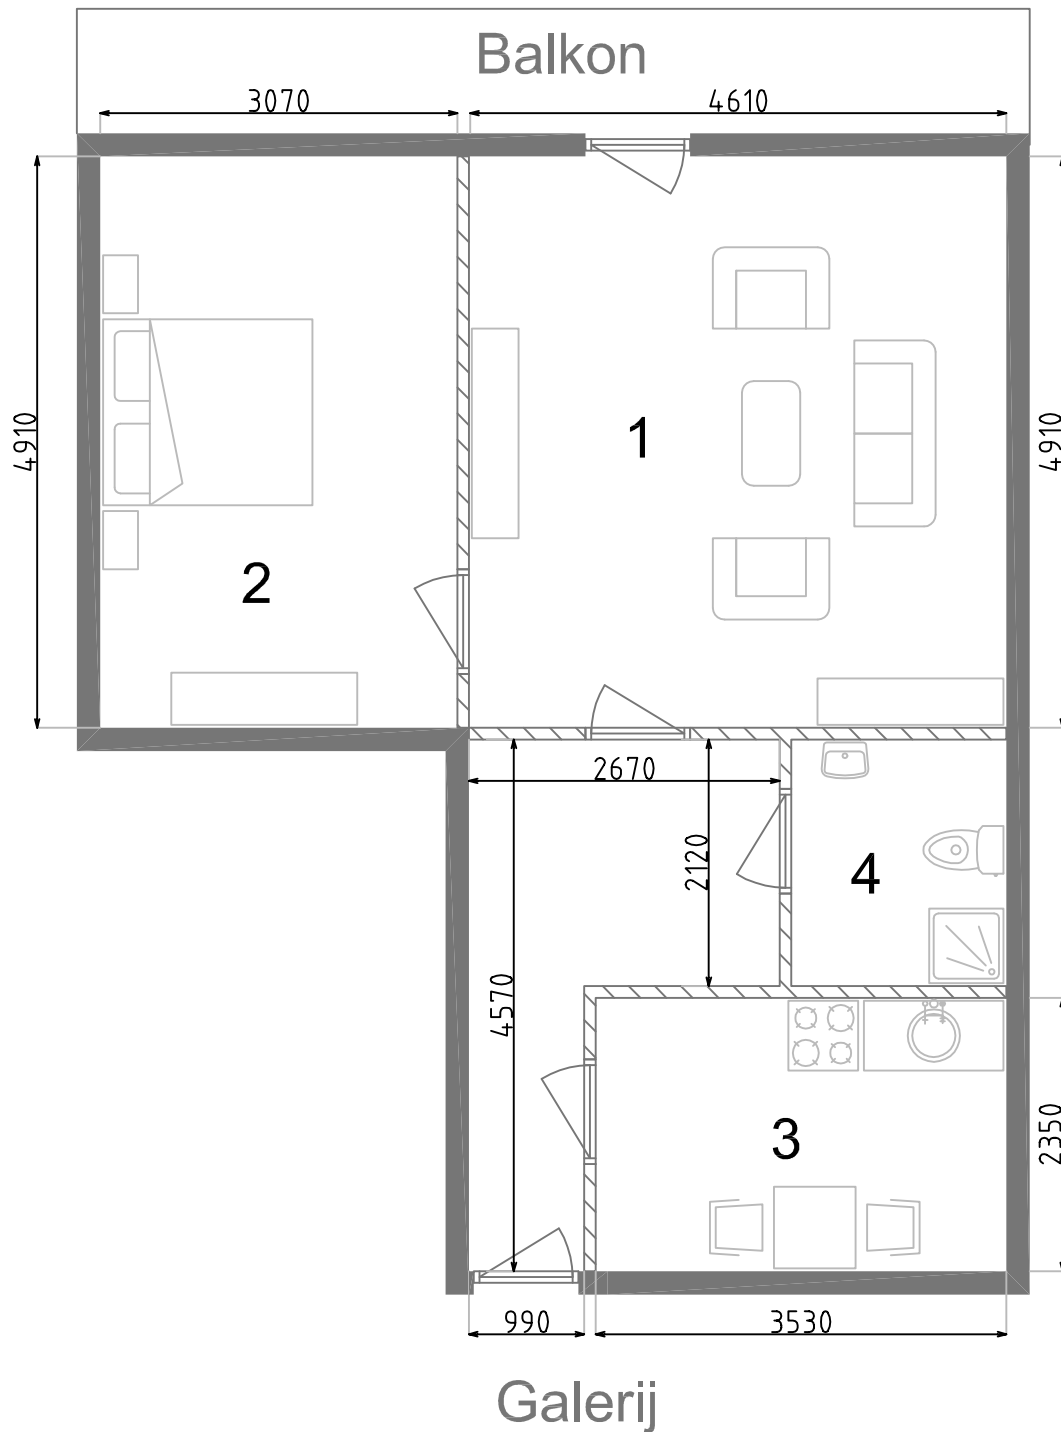

Aan deze tekeningen kunnen geen rechten worden ontleend.

Type A sp

Indeling	Vloeroppervlakte
1 = Woonkamer	22,6 m <sup>2</sup>
2 = Slaapkamer	15,1 m <sup>2</sup>
3 = Woonkeuken	8,3 m <sup>2</sup>
4 = Toilet / Douche	