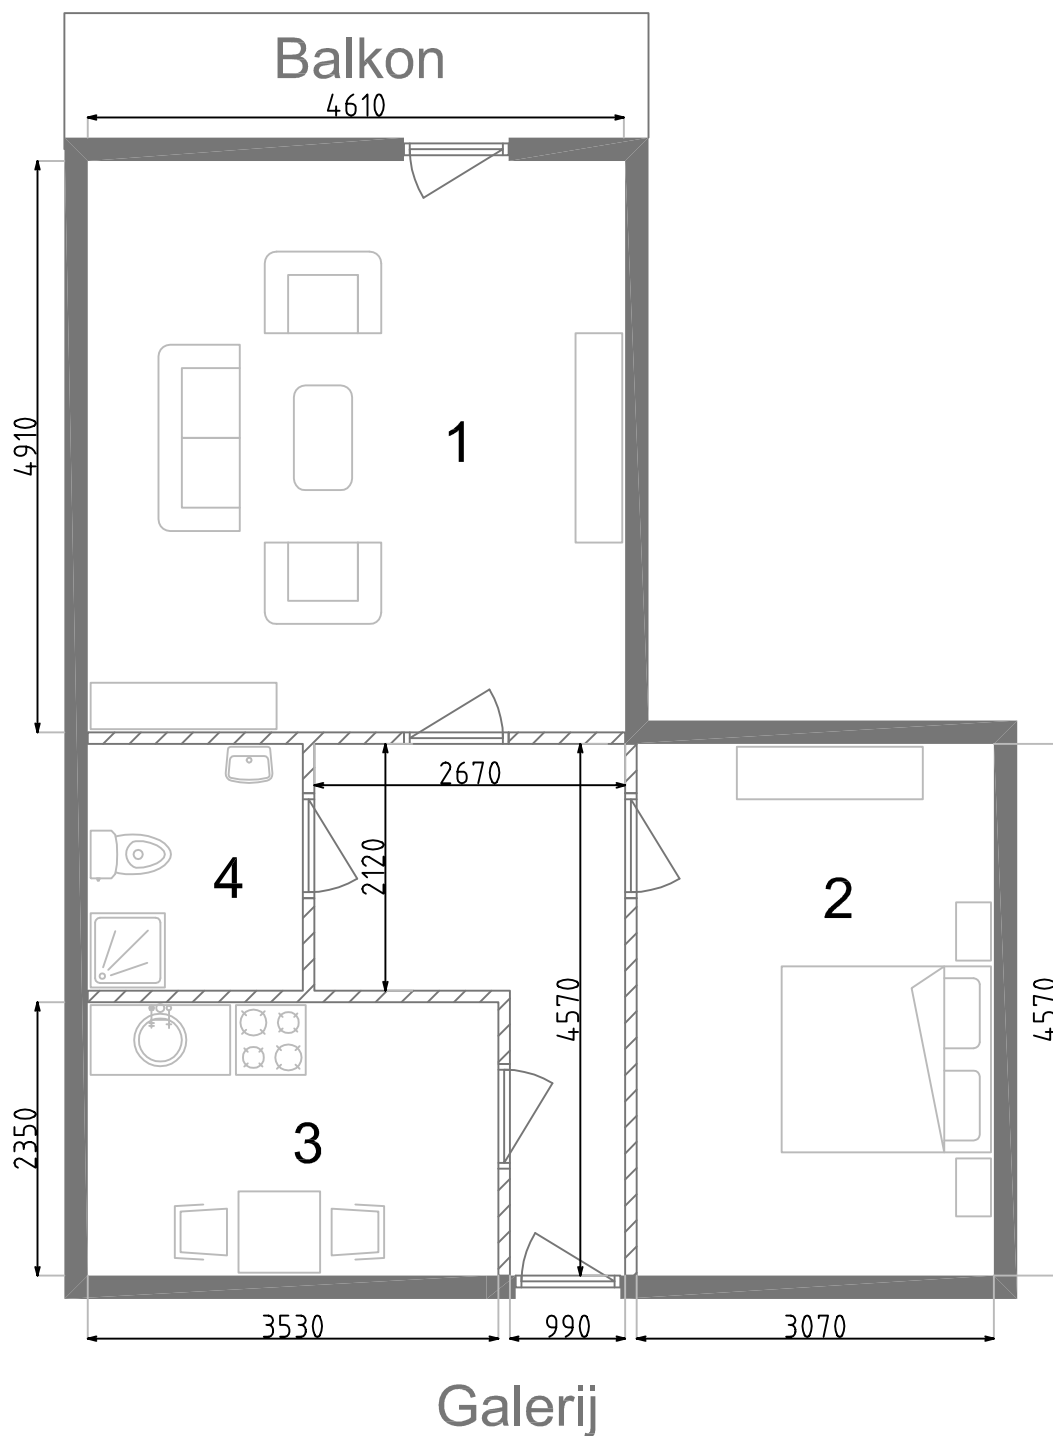

Aan deze tekeningen kunnen geen rechten worden ontleend.

Type A

Indeling	Vloeroppervlakte
1 = Woonkamer	22,6 m ²
2 = Slaapkamer	14,0 m ²
3 = Woonkeuken	8,3 m ²
4 = Toilet / Douche	